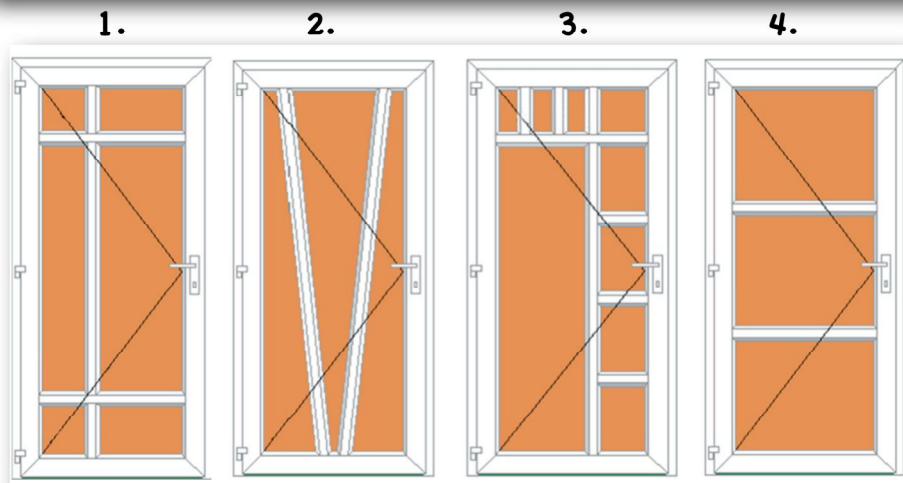

# Akcia

S Y S T E M  
**zendow**<sup>®</sup>  
by deceuninck

Realtherm akciové  
vchodové dvere s  
priečkou.

Vo dverách je ľubovoľne  
kombinovateľná pozícia  
priečok.

Vo dverách je ľubovoľne  
kombinovateľné sklo  
alebo  
hladká PVC výplň v  
jednotlivých poliach.

Ceny sú uvedené za dnu  
otváracie typy.

Ceny sú uvedené za číre  
sklo alebo hladkú PVC  
výplň.

Ceny sú uvedené za  
biele  
dvere.

Základná vybavenosť  
dverí je:

- profil Deceuninck
- dverný rám 80mm
- dverné krídlo 120mm
- 5 bodový zámok Maco  
ovládaný s kľučkou
- nízsky hliníkový prah
- 120kg závesy 3ks