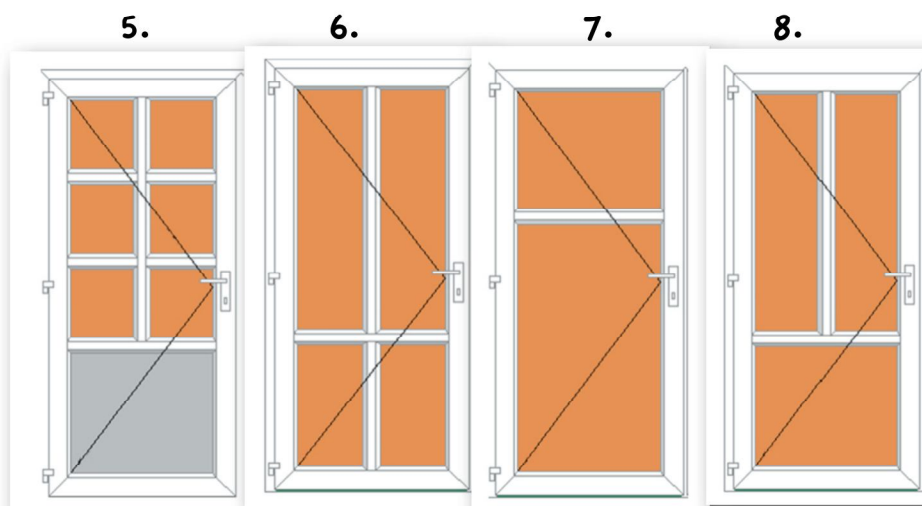

# Akcia

S Y S T E M  
**zendow**<sup>®</sup>  
by deceuninck

Realtherm akciové  
vchodové dvere s  
priečkou.

Vo dverách je ľubovoľne  
kombinovateľná pozícia  
priečok.

Vo dverách je ľubovoľne  
kombinovateľné sklo  
alebo  
hladká PVC výplň v  
jednotlivých poliach.

Ceny sú uvedené za dnu  
otváracie typy.

Ceny sú uvedené za číre  
sklo alebo hladkú PVC  
výplň.

Ceny sú uvedené za  
biele  
dvere.

Základná vybavenosť  
dverí je:

- profil Deceuninck
- dverný rám 80mm
- dverné krídlo 120mm
- 5 bodový zámok Maco  
ovládaný s kľučkou
- nízsky hliníkový prah
- 120kg závesy 3ks